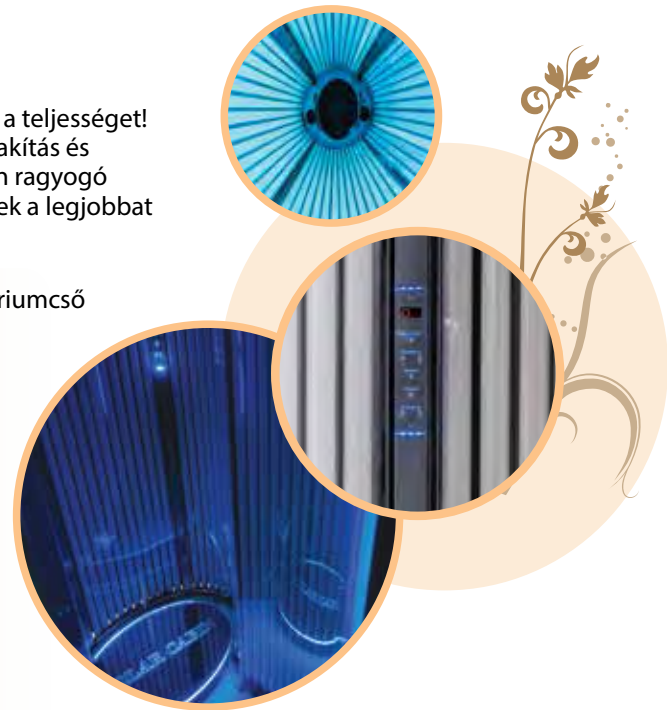

Solar Cabin Exclusive XL 58

A Solar Cabin Exclusive állószoláriumok biztosítják vendégeid számára a teljességet! A gyönyörű külső megjelenés mellé, tökéletes konstrukciójú belső kialakítás és barnítási élmény párosul. A külső opál plexi és a sejtelenesen, háttérben ragyogó dekor világítás a teljes kikapcsolódás érzését nyújtja. Ha a vendégeidnek a legjobbat szeretnéd adni válaszd a prémium kategóriát!

- 58 db nagyteljesítményű 160 W-os extra hosszú (190 cm-es) szoláriumcső
- külső opál plexi burkolat, dekorvilágítással
- gravírozott külső plexi fogantyú, dekor világítással
- márkanév rozsdamentes acélból, dekor világítással
- belső plexi burkolat
- tükrös plexitalp dekor világítással, gravírozott márkanévvel
- felül elhelyezett nagyteljesítményű ventilátor
- beépített hangszórók
- külön testhűtő légbefúvó rendszer
- belső LED világítás
- zsetonos vagy tasztatúrás automata
- start/stop gombos belső indítás
- digitális idő kijelzés
- ventilátor erősség szabályzó